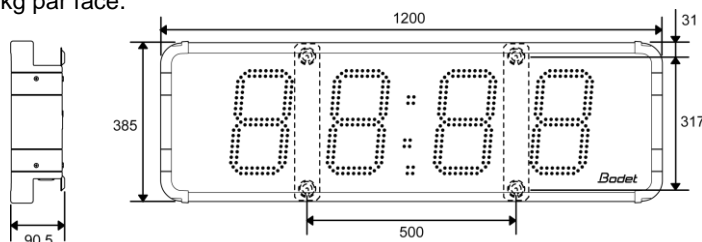

### Mécanique :

- ▶ Caisson noir en aluminium. Vitre de protection antireflet. IP 54 / IK 07.
- ▶ Cartes électroniques tropicalisées.
- ▶ Fixations murale au sur potence.
- ▶ Poids : 9kg par face.

Pupitre de commande radio HF