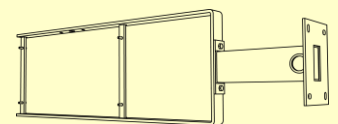

Potence

Environnement :

- Température de fonctionnement : -20°C à +50°C.
- Humidité : 93 % à +40°C.

Références :

▶ HMT LED 25 cm	939341
▶ HMT LED 25 cm répéteur	939249
▶ Télécommande HF	939040
▶ Sonde de température filaire (5m)	935011
▶ Sonde de température HF	939041
▶ Support double face	939032