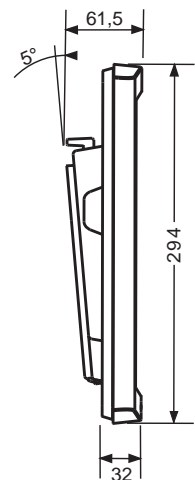

## Dimensions in mm

*Opalys 7*

*Opalys 14*

*Opalys Date / Ellipse*

*Opalys*

Backlighting  
LCD clocks

PO BOX 1  
49340 TREMENTINES  
FRANCE

Tel. (33) 2 41 71 72 00  
Fax (33) 2 41 71 72 02  
E-mail: [export@bodet.com](mailto:export@bodet.com)  
Internet: [www.bodet.com](http://www.bodet.com)

*Opalys 7* 7 cm display

Fixed or alternate display

24 hour display mode

12 hour display mode

Numerical date or week number

*Opalys 14* 14 cm display

Fixed or alternate display

Time display

Day and week number

Second counter

	OPALYS 7	OPALYS 14	OPALYS ELLIPSE	OPALYS DATE
Digit height	70 mm	140 mm	Digit 60 mm Letters 40 mm	Digit 70 mm Letters 50 mm
Readability	30	60	25	30
Weight in kg	0,7	2	1,4	1,4