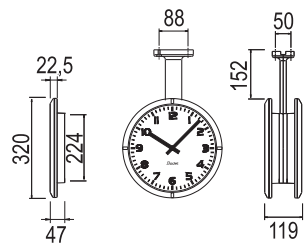

## Profil 900 Indoor

Profil 930  
single or double face

Profil 940  
single or double face

Profil 960  
single or double face

## Profil 900 Outdoor

Profil 940  
single or double face

Profil 960  
single or double face

Profil 960  
double face compact

# Profil 900

3 dimensions from 30 to 60 cm

Slim casing extra flat line Profil 930/940

Profil 930

Profil 940

Profil 960

# Profil TGV

4 dimensions from 30 to 70 cm

TGV 930

TGV 940

TGV 950

TGV 970

Dark dial with yellow silk screen printed, yellow hands and black casing.

	Profil 900					Profil TGV			
	Indoor			Outdoor		Indoor		Outdoor	
	Profil 930 I	Profil 940 I	Profil 960 I	Profil 940 E	Profil 960 E	TGV 930 I	TGV 940 I	TGV 950 E	TGV 970 E
Dial diameter (mm)	278	377	570	377	570	278	377	436	650
Viewing distance (m)	20	30	60	30	60	20	30	40	70
Weight (kg)	0,8	2	6,5	2,4	15,4	1	2	9	16
Lighting	NO			NO	YES	NO		YES long life	
Weather proof	NO			YES		NO		YES	
Protection	IP 40 IK 02		IP 40 IK 08	IP 53 IK 02	IP 53 IK 08	IP 40 IK 02		IP 55 IK 07	
Movement Type									
Quartz on battery	HMS	HMS	-	HMS	-	HM	HM	-	-
Radio synchronization	HMS	HMS	-	-	-	-	-	HMS*	HMS*
DHF on battery	HM/HMS	HM/HMS	HM	HM	-	-	-	-	-
DHF TBT	HM/HMS	HM/HMS	HM	HM**	-	-	-	-	-
AFNOR TBT	HM/HMS	HM/HMS	HM	HM	-	-	-	-	-
AFNOR 230V	-	-	-	-	HM/HMS	HM	HM	HMS	HMS
Minute 24 V	HM	HM	HM	HM	HM	HM	HM	HM	HM
NTP PoE	HM/HMS	HM/HMS	HM	-	-	-	-	-	-