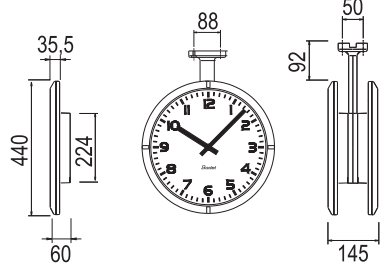

## Profil 900 Indoor

Profil 930  
single or double face

Profil 940  
single or double face

Profil 960  
single or double face

## Profil 900 Outdoor

Profil 940  
single or double face

Profil 960  
single or double face

Profil 960  
double face compact

# Profil TGV

4 dimensions from 30 to 70 cm

TGV 930

TGV 940

TGV 950

TGV 970

Dark dial with yellow silk screen printed, yellow hands and black casing.

	Profil 900					Profil TGV			
	Indoor			Outdoor		Indoor		Outdoor	
	Profil 930 I	Profil 940 I	Profil 960 I	Profil 940 E	Profil 960 E	TGV 930 I	TGV 940 I	TGV 950 E	TGV 970 E
Dial diameter (mm)	278	377	570	377	570	278	377	436	650
Viewing distance (m)	20	30	60	30	60	20	30	40	70
Weight (kg)	0,8	2	6,5	2,4	15,4	1	2	9	16
Lighting	NO			NO	YES	NO		YES long life	
Weather proof	NO			YES		NO		YES	
Protection	IP 40 IK 02		IP 40 IK 08	IP 53 IK 02	IP 53 IK 08	IP 40 IK 02		IP 55 IK 07	
Movement Type									
Quartz on battery	HMS	HMS	-	HMS	-	HM	HM	-	-
Radio synchronization	HMS	HMS	-	-	-	-	-	HMS*	HMS*
DHF on battery	HM/HMS	HM/HMS	HM	HM	-	-	-	-	-
DHF TBT	HM/HMS	HM/HMS	HM	HM**	-	-	-	-	-
AFNOR TBT	HM/HMS	HM/HMS	HM	HM	-	-	-	-	-
AFNOR 230V	-	-	-	-	HM/HMS	HM	HM	HMS	HMS
Minute 24 V	HM	HM	HM	HM	HM	HM	HM	HM	HM
NTP PoE	HM/HMS	HM/HMS	HM	-	-	-	-	-	-