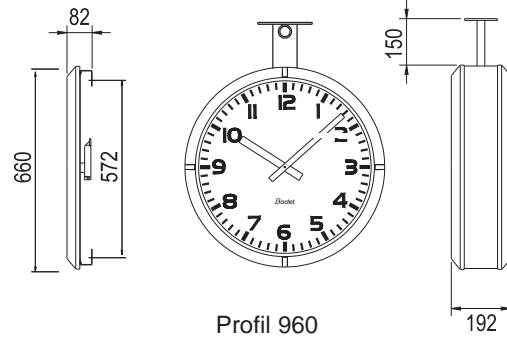

## Profil 900 Indoor

Profil 930  
single or double face

Profil 940  
single or double face

Profil 960  
single or double face

## Profil 900 Outdoor

Profil 940  
single or double face

Profil 960  
single or double face

Profil 960  
double face compact

## Profil TGV

Profil TGV 930  
single or double face

Profil TGV 940  
single or double face

Profil TGV 950  
single or double face

Profil TGV 970  
single or double face

# Profil TGV

4 dimensions from 30 to 70 cm

TGV 930

TGV 940

TGV 950

TGV 970

Dark dial with yellow silk screen printed, yellow hands and black casing.

	Profil 900					Profil TGV			
	Indoor			Outdoor		Indoor		Outdoor	
	Profil 930 I	Profil 940 I	Profil 960 I	Profil 940 E	Profil 960 E	TGV 930 I	TGV 940 I	TGV 950 E	TGV 970 E
Dial diameter (mm)	278	377	570	377	570	278	377	436	650
Viewing distance (m)	20	30	60	30	60	20	30	40	70
Weight (kg)	0,8	2	6,5	2,4	15,4	1	2	9	16
Lighting	NO			NO	YES	NO		YES long life	
Weather proof	NO			YES		NO		YES	
Protection	IP 40 IK 02		IP 40 IK 08	IP 53 IK 02	IP 53 IK 08	IP 40 IK 02		IP 55 IK 07	
Movement Type									
Quartz on battery	HMS	HMS	-	HMS	-	HM	HM	-	-
Radio synchronization	HMS	HMS	-	-	-	-	-	HMS*	HMS*
DHF on battery	HM/HMS	HM/HMS	HM	HM	-	-	-	-	-
DHF TBT	HM/HMS	HM/HMS	HM	HM**	-	-	-	-	-
AFNOR TBT	HM/HMS	HM/HMS	HM	HM	-	-	-	-	-
AFNOR 230V	-	-	-	-	HM/HMS	HM	HM	HMS	HMS
Minute 24 V	HM	HM	HM	HM	HM	HM	HM	HM	HM
NTP PoE	HM/HMS	HM/HMS	HM	-	-	-	-	-	-