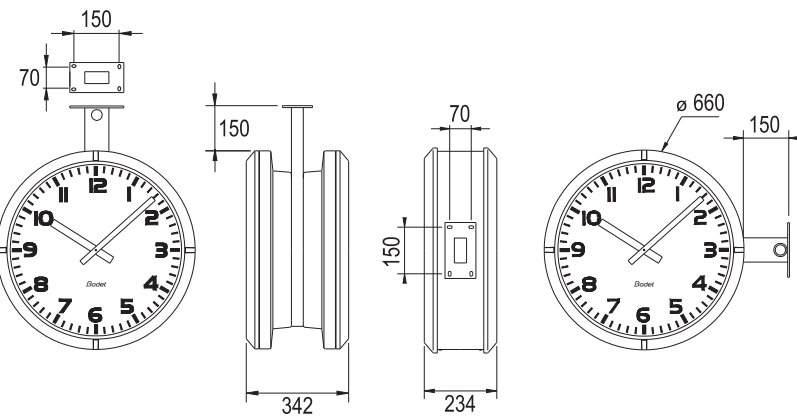

## Profil 900 Indoor

Profil 930  
single or double face

Profil 940  
single or double face

Profil 960  
single or double face

## Profil 900 Outdoor

Profil 940  
single or double face

Profil 960  
single or double face

Profil 960  
double face compact

# Profil 900

3 dimensions from 30 to 60 cm

Slim casing extra flat line Profil 930/940

Profil 930

Profil 940

Profil 960

# Profil TGV

4 dimensions from 30 to 70 cm

TGV 930

TGV 940

TGV 950

TGV 970

Dark dial with yellow silk screen printed, yellow hands and black casing.

	Profil 900					Profil TGV			
	Indoor			Outdoor		Indoor		Outdoor	
	Profil 930 I	Profil 940 I	Profil 960 I	Profil 940 E	Profil 960 E	TGV 930 I	TGV 940 I	TGV 950 E	TGV 970 E
Dial diameter (mm)	278	377	570	377	570	278	377	436	650
Viewing distance (m)	20	30	60	30	60	20	30	40	70
Weight (kg)	0,8	2	6,5	2,4	15,4	1	2	9	16
Lighting	NO			NO	YES	NO		YES long life	
Weather proof	NO			YES		NO		YES	
Protection	IP 40 IK 02		IP 40 IK 08	IP 53 IK 02	IP 53 IK 08	IP 40 IK 02		IP 55 IK 07	
Movement Type									
Quartz on battery	HMS	HMS	-	HMS	-	HM	HM	-	-
Radio synchronization	HMS	HMS	-	-	-	-	-	HMS*	HMS*
DHF on battery	HM/HMS	HM/HMS	HM	HM	-	-	-	-	-
DHF TBT	HM/HMS	HM/HMS	HM	HM**	-	-	-	-	-
AFNOR TBT	HM/HMS	HM/HMS	HM	HM	-	-	-	-	-
AFNOR 230V	-	-	-	-	HM/HMS	HM	HM	HMS	HMS
Minute 24 V	HM	HM	HM	HM	HM	HM	HM	HM	HM
NTP PoE	HM/HMS	HM/HMS	HM	-	-	-	-	-	-