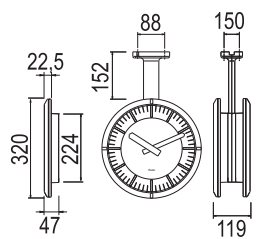

## Profil 900 Outdoor

Profil 940  
single or double face

Profil 960  
single or double face

Profil 960  
double face compact

## Profil TGV

Profil TGV 930  
single or double face

Profil TGV 940  
single or double face

Profil TGV 950  
single or double face

Profil TGV 970  
single or double face

# Profil TGV

4 dimensions from 30 to 70 cm

TGV 930

TGV 940

TGV 950

TGV 970

Dark dial with yellow silk screen printed, yellow hands and black casing.

	Profil 900					Profil TGV			
	Indoor			Outdoor		Indoor		Outdoor	
	Profil 930 I	Profil 940 I	Profil 960 I	Profil 940 E	Profil 960 E	TGV 930 I	TGV 940 I	TGV 950 E	TGV 970 E
Dial diameter (mm)	278	377	570	377	570	278	377	436	650
Viewing distance (m)	20	30	60	30	60	20	30	40	70
Weight (kg)	0,8	2	6,5	2,4	15,4	1	2	9	16
Lighting	NO			NO	YES	NO		YES long life	
Weather proof	NO			YES		NO		YES	
Protection	IP 40 IK 02		IP 40 IK 08	IP 53 IK 02	IP 53 IK 08	IP 40 IK 02		IP 55 IK 07	
Movement Type									
Quartz on battery	HMS	HMS	-	HMS	-	HM	HM	-	-
Radio synchronization	HMS	HMS	-	-	-	-	-	HMS*	HMS*
DHF on battery	HM/HMS	HM/HMS	HM	HM	-	-	-	-	-
DHF TBT	HM/HMS	HM/HMS	HM	HM**	-	-	-	-	-
AFNOR TBT	HM/HMS	HM/HMS	HM	HM	-	-	-	-	-
AFNOR 230V	-	-	-	-	HM/HMS	HM	HM	HMS	HMS
Minute 24 V	HM	HM	HM	HM	HM	HM	HM	HM	HM
NTP PoE	HM/HMS	HM/HMS	HM	-	-	-	-	-	-