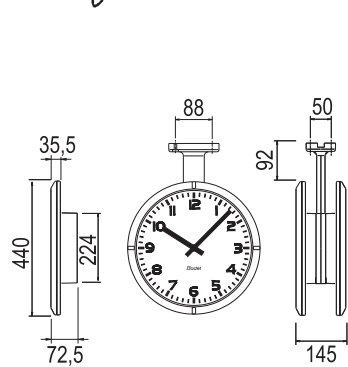

Profil 900 Outdoor

Profil 940
single or double face