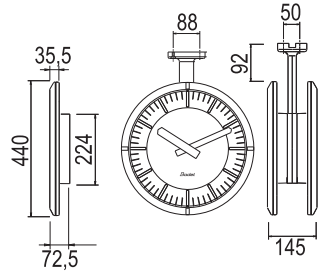

## Profil 900 Outdoor

Profil 940  
single or double face

Profil 960  
single or double face

Profil 960  
double face compact

## Profil TGV

Profil TGV 930  
single or double face

Profil TGV 940  
single or double face

Profil TGV 950  
single or double face

Profil TGV 970  
single or double face

# Profil TGV

4 dimensions from 30 to 70 cm

TGV 930

TGV 940

TGV 950

TGV 970

Dark dial with yellow silk screen printed, yellow hands and black casing.

	Profil 900					Profil TGV			
	Indoor			Outdoor		Indoor		Outdoor	
	Profil 930 I	Profil 940 I	Profil 960 I	Profil 940 E	Profil 960 E	TGV 930 I	TGV 940 I	TGV 950 E	TGV 970 E
Dial diameter (mm)	278	377	570	377	570	278	377	436	650
Viewing distance (m)	20	30	60	30	60	20	30	40	70
Weight (kg)	0,8	2	6,5	2,4	15,4	1	2	9	16
Lighting	NO			NO	YES	NO		YES long life	
Weather proof	NO			YES		NO		YES	
Protection	IP 40 IK 02		IP 40 IK 08	IP 53 IK 02	IP 53 IK 08	IP 40 IK 02		IP 55 IK 07	
Movement Type									
Quartz on battery	HMS	HMS	-	HMS	-	HM	HM	-	-
Radio synchronization	HMS	HMS	-	-	-	-	-	HMS*	HMS*
DHF on battery	HM/HMS	HM/HMS	HM	HM	-	-	-	-	-
DHF TBT	HM/HMS	HM/HMS	HM	HM**	-	-	-	-	-
AFNOR TBT	HM/HMS	HM/HMS	HM	HM	-	-	-	-	-
AFNOR 230V	-	-	-	-	HM/HMS	HM	HM	HMS	HMS
Minute 24 V	HM	HM	HM	HM	HM	HM	HM	HM	HM
NTP PoE	HM/HMS	HM/HMS	HM	-	-	-	-	-	-