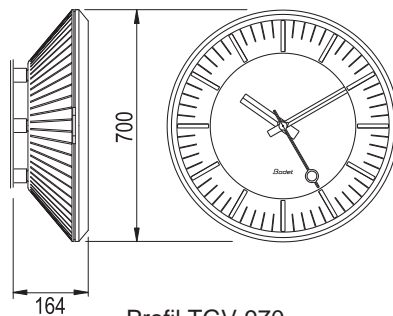

## Profil TGV

Profil TGV 930  
single or double face

Profil TGV 940  
single or double face

Profil TGV 950  
single or double face

Profil TGV 970  
single or double face

# Profil TGV

4 dimensions from 30 to 70 cm

TGV 930

TGV 940

TGV 950

TGV 970

Dark dial with yellow silk screen printed, yellow hands and black casing.

	Profil 900					Profil TGV			
	Indoor			Outdoor		Indoor		Outdoor	
	Profil 930 I	Profil 940 I	Profil 960 I	Profil 940 E	Profil 960 E	TGV 930 I	TGV 940 I	TGV 950 E	TGV 970 E
Dial diameter (mm)	278	377	570	377	570	278	377	436	650
Viewing distance (m)	20	30	60	30	60	20	30	40	70
Weight (kg)	0,8	2	6,5	2,4	15,4	1	2	9	16
Lighting	NO			NO	YES	NO		YES long life	
Weather proof	NO			YES		NO		YES	
Protection	IP 40 IK 02		IP 40 IK 08	IP 53 IK 02	IP 53 IK 08	IP 40 IK 02		IP 55 IK 07	
Movement Type									
Quartz on battery	HMS	HMS	-	HMS	-	HM	HM	-	-
Radio synchronization	HMS	HMS	-	-	-	-	-	HMS*	HMS*
DHF on battery	HM/HMS	HM/HMS	HM	HM	-	-	-	-	-
DHF TBT	HM/HMS	HM/HMS	HM	HM**	-	-	-	-	-
AFNOR TBT	HM/HMS	HM/HMS	HM	HM	-	-	-	-	-
AFNOR 230V	-	-	-	-	HM/HMS	HM	HM	HMS	HMS
Minute 24 V	HM	HM	HM	HM	HM	HM	HM	HM	HM
NTP PoE	HM/HMS	HM/HMS	HM	-	-	-	-	-	-