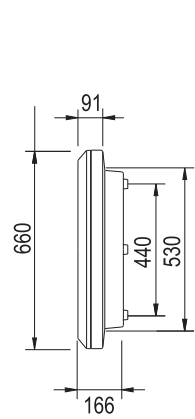

## Profil 900 Indoor

Profil 930  
single or double face

Profil 940  
single or double face

Profil 960  
single or double face

## Profil 900 Outdoor

Profil 940  
single or double face

Profil 960  
single or double face

Profil 960  
double face compact

# Profil TGV

4 dimensions from 30 to 70 cm

TGV 930

TGV 940

TGV 950

TGV 970

Dark dial with yellow silk screen printed, yellow hands and black casing.

	Profil 900					Profil TGV			
	Indoor			Outdoor		Indoor		Outdoor	
	Profil 930 I	Profil 940 I	Profil 960 I	Profil 940 E	Profil 960 E	TGV 930 I	TGV 940 I	TGV 950 E	TGV 970 E
Dial diameter (mm)	278	377	570	377	570	278	377	436	650
Viewing distance (m)	20	30	60	30	60	20	30	40	70
Weight (kg)	0,8	2	6,5	2,4	15,4	1	2	9	16
Lighting	NO			NO	YES	NO		YES long life	
Weather proof	NO			YES		NO		YES	
Protection	IP 40 IK 02		IP 40 IK 08	IP 53 IK 02	IP 53 IK 08	IP 40 IK 02		IP 55 IK 07	
Movement Type									
Quartz on battery	HMS	HMS	-	HMS	-	HM	HM	-	-
Radio synchronization	HMS	HMS	-	-	-	-	-	HMS*	HMS*
DHF on battery	HM/HMS	HM/HMS	HM	HM	-	-	-	-	-
DHF TBT	HM/HMS	HM/HMS	HM	HM**	-	-	-	-	-
AFNOR TBT	HM/HMS	HM/HMS	HM	HM	-	-	-	-	-
AFNOR 230V	-	-	-	-	HM/HMS	HM	HM	HMS	HMS
Minute 24 V	HM	HM	HM	HM	HM	HM	HM	HM	HM
NTP PoE	HM/HMS	HM/HMS	HM	-	-	-	-	-	-