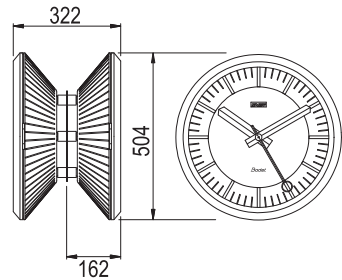

## Profil 900 Outdoor

Profil 940  
single or double face

Profil 960  
single or double face

Profil 960  
double face compact

## Profil TGV

Profil TGV 930  
single or double face

Profil TGV 940  
single or double face

Profil TGV 950  
single or double face

Profil TGV 970  
single or double face

# Profil TGV

4 dimensions from 30 to 70 cm

TGV 930

TGV 940

TGV 950

TGV 970

Dark dial with yellow silk screen printed, yellow hands and black casing.

	Profil 900					Profil TGV			
	Indoor			Outdoor		Indoor		Outdoor	
	Profil 930 I	Profil 940 I	Profil 960 I	Profil 940 E	Profil 960 E	TGV 930 I	TGV 940 I	TGV 950 E	TGV 970 E
Dial diameter (mm)	278	377	570	377	570	278	377	436	650
Viewing distance (m)	20	30	60	30	60	20	30	40	70
Weight (kg)	0,8	2	6,5	2,4	15,4	1	2	9	16
Lighting	NO			NO	YES	NO		YES long life	
Weather proof	NO			YES		NO		YES	
Protection	IP 40 IK 02		IP 40 IK 08	IP 53 IK 02	IP 53 IK 08	IP 40 IK 02		IP 55 IK 07	
Movement Type									
Quartz on battery	HMS	HMS	-	HMS	-	HM	HM	-	-
Radio synchronization	HMS	HMS	-	-	-	-	-	HMS*	HMS*
DHF on battery	HM/HMS	HM/HMS	HM	HM	-	-	-	-	-
DHF TBT	HM/HMS	HM/HMS	HM	HM**	-	-	-	-	-
AFNOR TBT	HM/HMS	HM/HMS	HM	HM	-	-	-	-	-
AFNOR 230V	-	-	-	-	HM/HMS	HM	HM	HMS	HMS
Minute 24 V	HM	HM	HM	HM	HM	HM	HM	HM	HM
NTP PoE	HM/HMS	HM/HMS	HM	-	-	-	-	-	-