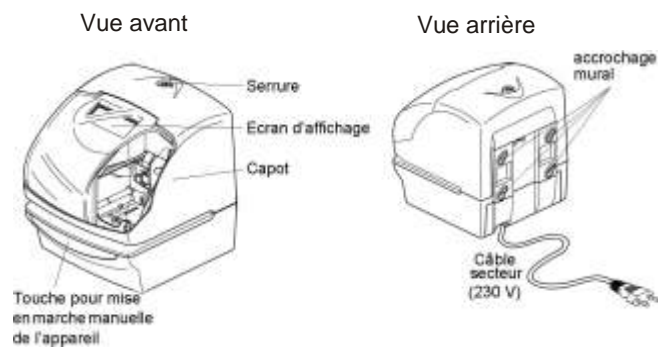

HORDATIS 30

Horodateur Numéroteur

Bodet

Principales caractéristiques

- Remise à l'heure automatique après coupure secteur.
- Calendrier perpétuel avec changement automatique de la date, mois, année et des heures été/hiver.
- Sélection d'impression avec marge à gauche ou à droite.
- Grande fenêtre pour un alignement précis des documents.
- Sélection d'impression en mode Manuel, Automatique, Semi-Automatique et Combinaison.
- Couleur d'impression : monochrome (noire ou rouge).
- Numérotation sur 1 à 8 digits : jusqu'à 9 répétitions.
- Formats d'impression sélectionnables :
 - impression de l'année sur 2 ou 4 digits,
 - mode 12 ou 24 heures,
 - minute standard, 1/10, 1/100 ou 5/100 d'heure,
 - 13 commentaires pré-définis.
- Protection du programme par mot de passe.
- Impression d'un signe "*" pour signaler une irrégularité.
- Affichage digital de l'heure et de la date.
- Précision : 15 secondes par mois à température ambiante.
- Alimentation : 220/240VAC 50/60 Hz.
- Dimensions : 156 x 181 x 177 mm.
- Poids : 1,8 kg.
- Installation murale ou sur table.

Options

- Relais intégré pour la commande de sonnerie.
- Synchronisation par horloge mère ou radio France Inter / DCF.
- Batterie réserve de marche pour permettre l'impression pendant une coupure secteur.