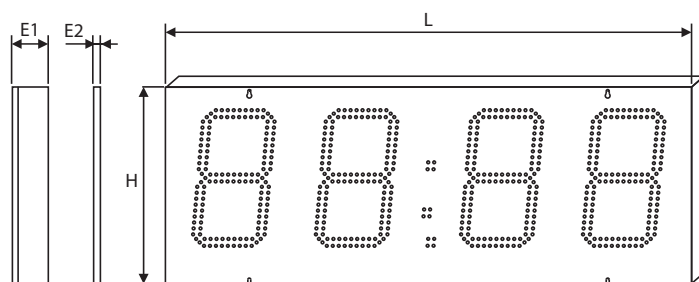

Dimensions en mm	H	L	E1 Maître	E2 Répétiteur	Visibilité en mètres
Kit H/T Led 15 cm	235	550	75	20	60
Kit H/T Led 20 cm	235	730	75	20	80
Kit H/T Led 25 cm	336	970	75	20	100
Kit H/T Led 30 cm	428	1145	75	20	120

N° Indigo 0 825 07 10 10
BP1
49340 Trémentines
FRANCE
Tél. 02 41 71 72 00
www.bodet.fr

Rue de l’Église 5
Case Postale 12
28052 Courtételle
SUISSE
Tél. 032.42.13.420
www.bodet.ch

Zoning Nord
Avenue Pasteur 19
1300 Wavre
BELGIQUE
Tél. 010.24.56.20
www.bodet.be