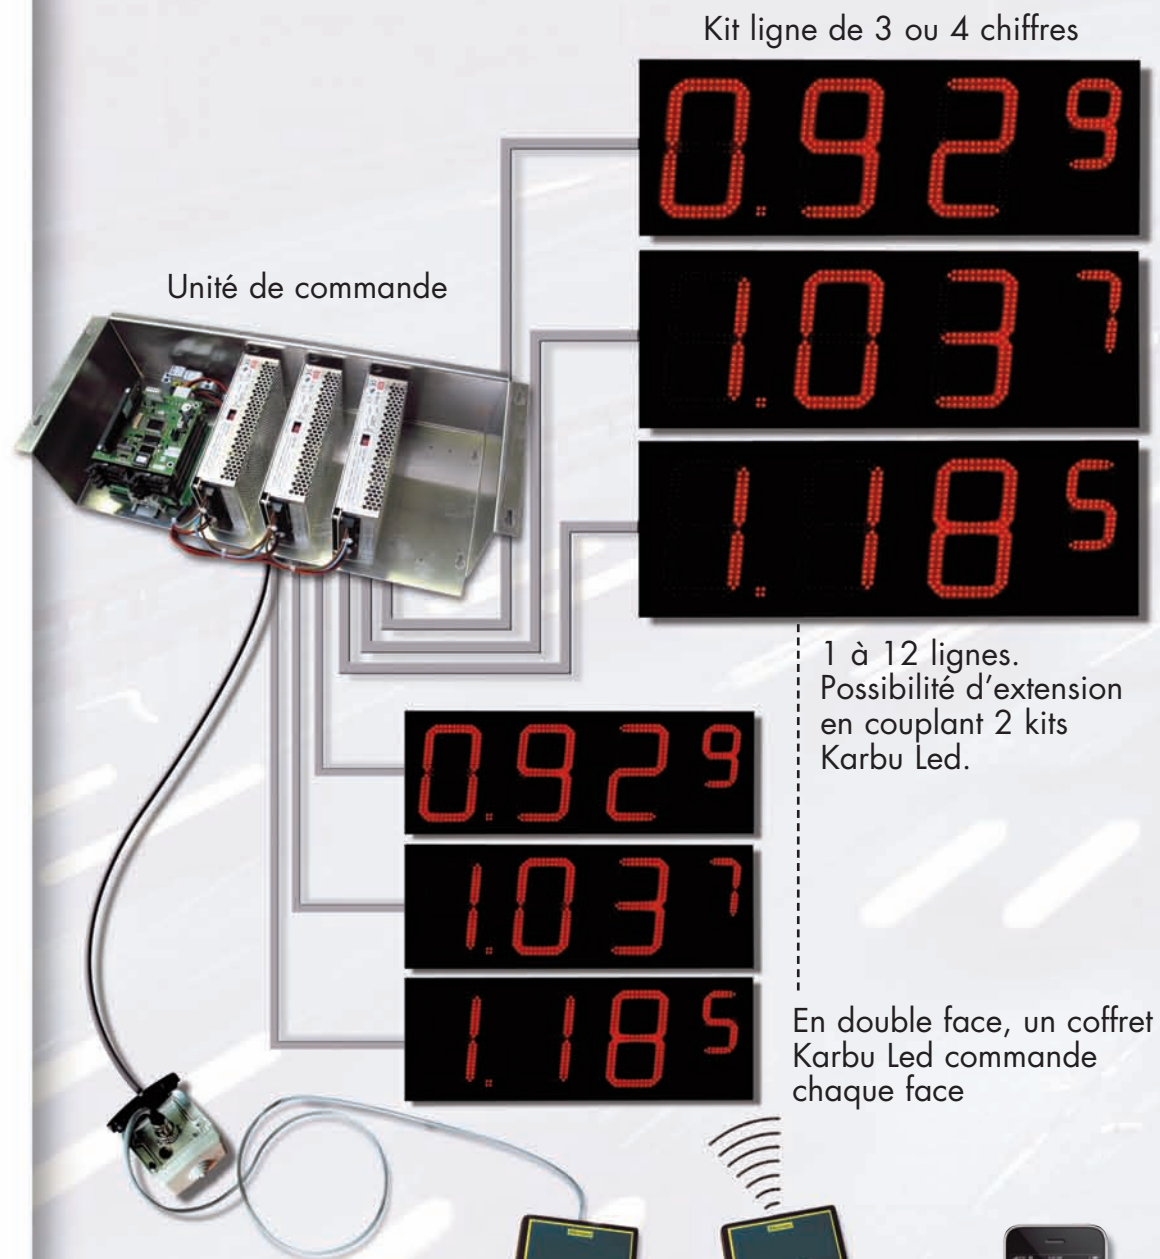

Technologie à led CMS avec effet réfléchif garantissant une bonne lisibilité au soleil et un angle de lecture supérieur à 120°.

Changement de luminosité automatique ajustable : soleil - nuage - nuit.

Commande de 1 à 12 lignes de prix en simple face ou double face, hauteur de 10 à 40 cm.

Bodet, un savoir faire et des compétences dans l'affichage des prix de carburants depuis 1985.

affichage à chiffres
électromagnétiques

Module LED

Unité de commande

Kit ligne de 3 ou 4 chiffres

1 à 12 lignes.
Possibilité d'extension
en couplant 2 kits
Karbu Led.

Pupitre filaire :
Commande
depuis le pied
du totem

Pupitre radio :
HF 869 MHz
(antenne intégrée)
portée 25 mètres.

Commande
par téléphone
portable et
SMS avec
confirmation
d'affichage.

Bodet

Composition des lignes d'affichage et hauteur des chiffres

Hauteurs de chiffres disponibles :
10, 15, 20, 25, 30 et 40 cm.

4 couleurs de led en standard :
ambre, rouge, blanc et vert.

Autres couleurs sur demande.

Combinaisons de lignes disponibles

S 10-2

4 chiffres 10 cm + virgule
Lisibilité 50m