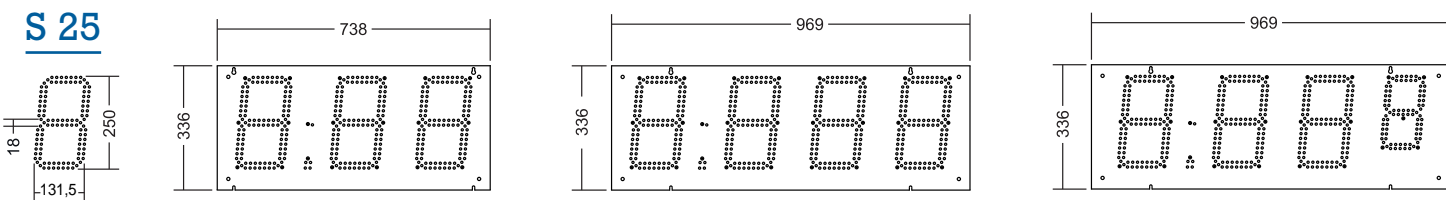

Dimensions en mm

Lignes d'affichage - Épaisseur 20 mm

S 10

S 15

S 20

S 25

S 30

S 40

Technologie à led CMS avec effet réfléchif garantissant une bonne lisibilité au soleil et un angle de lecture supérieur à 120°.

Changement de luminosité automatique ajustable : soleil - nuage - nuit.

Commande de 1 à 12 lignes de prix en simple face ou double face, hauteur de 10 à 40 cm.

S 25-2

4 chiffres 25 cm + virgule
Lisibilité 120m

S 25-3

3 chiffres 25 cm + virgule
1 chiffre 20 cm
Lisibilité 110m

S 30-1

3 chiffres 30 cm + virgule
Lisibilité 160m

S 30-2

4 chiffres 30 cm + virgule
Lisibilité 160m