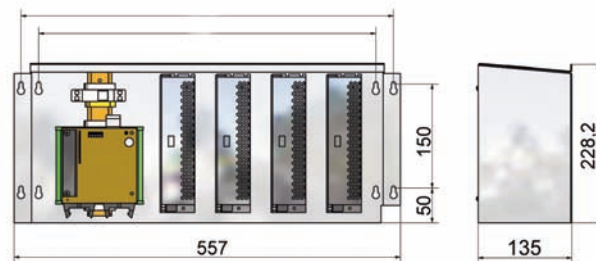

Unité de commande