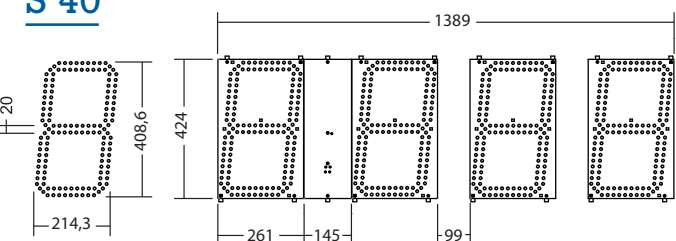

Dimensions en mm

Lignes d'affichage - Épaisseur 20 mm

S 10

S 15

S 20

S 25

S 30

S 40

Technologie à led CMS avec effet réfléchif garantissant une bonne lisibilité au soleil et un angle de lecture supérieur à 120°.

Changement de luminosité automatique ajustable : soleil - nuage - nuit.

Commande de 1 à 12 lignes de prix en simple face ou double face, hauteur de 10 à 40 cm.

S 15-2

4 chiffres 15 cm + virgule
Lisibilité 75m

S 20-1

3 chiffres 20 cm + virgule
Lisibilité 100m

S 20-2

4 chiffres 20 cm + virgule
Lisibilité 100m

S 25-1

3 chiffres 25 cm + virgule
Lisibilité 120m

S 25-2

4 chiffres 25 cm + virgule
Lisibilité 120m

S 25-3

3 chiffres 25 cm + virgule
1 chiffre 20 cm
Lisibilité 110m

S 30-1

3 chiffres 30 cm + virgule
Lisibilité 160m

S 30-2

4 chiffres 30 cm + virgule
Lisibilité 160m