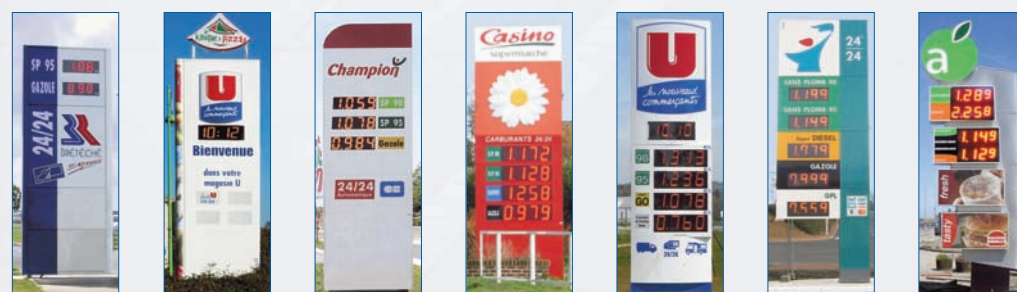

Bodet

Composition des lignes d'affichage et hauteur des chiffres

Hauteurs de chiffres disponibles :
10, 15, 20, 25, 30 et 40 cm.

4 couleurs de led en standard :
ambre, rouge, blanc et vert.

Autres couleurs sur demande.