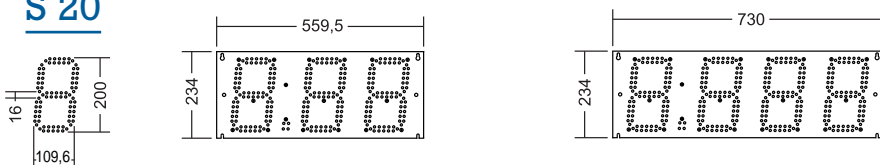

Dimensions en mm

Lignes d'affichage - Épaisseur 20 mm

S 10

S 15

S 20

S 25

S 30

S 40

Technologie à led CMS avec effet réfléchif garantissant une bonne lisibilité au soleil et un angle de lecture supérieur à 120°.

Changement de luminosité automatique ajustable : soleil - nuage - nuit.

Commande de 1 à 12 lignes de prix en simple face ou double face, hauteur de 10 à 40 cm.

S 15-2

4 chiffres 15 cm + virgule
Lisibilité 75m

S 20-1

3 chiffres 20 cm + virgule
Lisibilité 100m

S 20-2

4 chiffres 20 cm + virgule
Lisibilité 100m

S 25-1

3 chiffres 25 cm + virgule
Lisibilité 120m

S 25-2

4 chiffres 25 cm + virgule
Lisibilité 120m

S 25-3

3 chiffres 25 cm + virgule
1 chiffre 20 cm
Lisibilité 110m

S 30-1

3 chiffres 30 cm + virgule
Lisibilité 160m

S 30-2

4 chiffres 30 cm + virgule
Lisibilité 160m