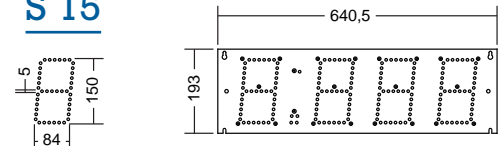

Dimensions en mm

Lignes d'affichage - Épaisseur 20 mm

S 10

S 15

S 20

S 25

S 30

S 40

S 15-2

4 chiffres 15 cm + virgule
Lisibilité 75m

S 20-1

3 chiffres 20 cm + virgule
Lisibilité 100m

S 20-2

4 chiffres 20 cm + virgule
Lisibilité 100m

S 25-1

3 chiffres 25 cm + virgule
Lisibilité 120m

S 25-2

4 chiffres 25 cm + virgule
Lisibilité 120m

S 25-3

3 chiffres 25 cm + virgule
1 chiffre 20 cm
Lisibilité 110m

S 30-1

3 chiffres 30 cm + virgule
Lisibilité 160m

S 30-2

4 chiffres 30 cm + virgule
Lisibilité 160m

S 30-3

3 chiffres 30 cm + virgule
1 chiffre 20 cm
Lisibilité 120m

S 40

Chiffres et virgule indépendants permettant toutes les combinaisons d'affichage.
Lisibilité 200m

Module H700
électromagnétique