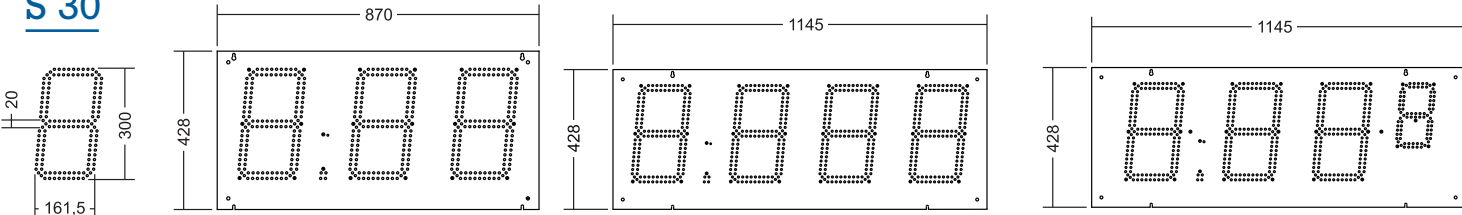

Dimensions en mm

Lignes d'affichage - Épaisseur 20 mm

S 10

S 15

S 20

S 25

S 30

S 40

Technologie à led CMS avec effet réfléchif garantissant une bonne lisibilité au soleil et un angle de lecture supérieur à 120°.

Changement de luminosité automatique ajustable : soleil - nuage - nuit.

Commande de 1 à 12 lignes de prix en simple face ou double face, hauteur de 10 à 40 cm.

S 15-2

4 chiffres 15 cm + virgule
Lisibilité 75m

S 20-1

3 chiffres 20 cm + virgule
Lisibilité 100m

S 20-2

4 chiffres 20 cm + virgule
Lisibilité 100m

S 25-1

3 chiffres 25 cm + virgule
Lisibilité 120m

S 25-2

4 chiffres 25 cm + virgule
Lisibilité 120m

S 25-3

3 chiffres 25 cm + virgule
1 chiffre 20 cm
Lisibilité 110m

S 30-1

3 chiffres 30 cm + virgule
Lisibilité 160m

S 30-2

4 chiffres 30 cm + virgule
Lisibilité 160m