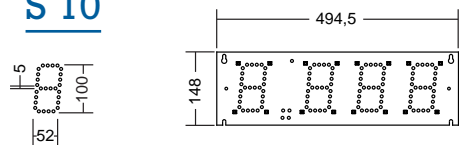

Dimensions en mm

Lignes d'affichage - Épaisseur 20 mm

S 10

S 15

S 20

S 25

S 30

S 40

S 15-2

4 chiffres 15 cm + virgule
Lisibilité 75m

S 20-1

3 chiffres 20 cm + virgule
Lisibilité 100m

S 20-2

4 chiffres 20 cm + virgule
Lisibilité 100m

S 25-1

3 chiffres 25 cm + virgule
Lisibilité 120m

S 25-2

4 chiffres 25 cm + virgule
Lisibilité 120m

S 25-3

3 chiffres 25 cm + virgule
1 chiffre 20 cm
Lisibilité 110m

S 30-1

3 chiffres 30 cm + virgule
Lisibilité 160m

S 30-2

4 chiffres 30 cm + virgule
Lisibilité 160m

S 30-3

3 chiffres 30 cm + virgule
1 chiffre 20 cm
Lisibilité 120m

S 40

Chiffres et virgule indépendants permettant toutes les combinaisons d'affichage.
Lisibilité 200m

Module H700
électromagnétique