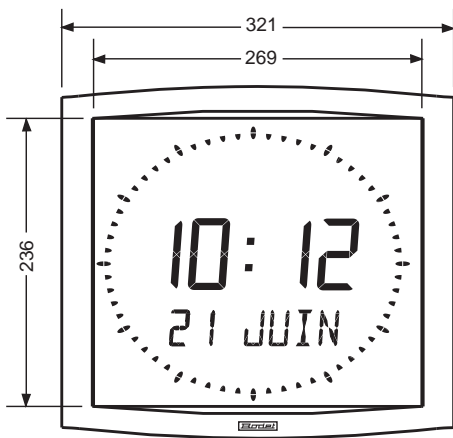

Opalys Date / Ellipse