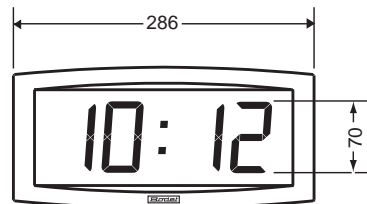

Dimensions en mm

Opalys 7