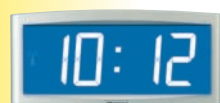

### Caractéristiques particulières

*Opalys Date / Ellipse*

- Affichage multifonction : Date 18 langues, Ellipse 12 langues  
Affichage température ambiante en °C ou F°.

*Opalys 14*

- Affichage température ambiante en °C ou F°.  
Affichage date ou année.

*Opalys 7* affichage 7 cm

Possibilité d'afficher en fixe ou en alternance

Affichage heure mode 24 H

Affichage heure mode 12 H

Affichage date numérique ou numéro de semaine

*Opalys 14* affichage 14 cm

Possibilité d'afficher en fixe ou en alternance