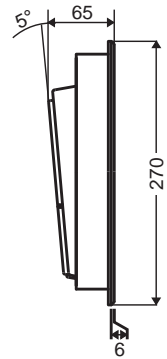

Options et accessoires de montage

■ Support de table

Option support de table disponible pour tous les modèles

■ Support double face

Option support double face (montage mural ou plafond), pour tous les modèles

■ Support d'encastrement

Option encastrement disponible pour l'Opalys 14

Dimensions en mm

Opalys 7

Opalys 14

Opalys Date / Ellipse

Opalys

Horloges à cristaux liquides rétro-éclairées

Bodet

B.P. 1
49340 Trémentines
FRANCE
www.bodet.fr

N° Indigo 0 825 07 10 10 N° Indigo FAX 0 825 07 12 24

Tél. 02 41 71 72 00
Fax France 02 41 71 72 01
Fax Export 02 41 71 72 02

Sprinkler - 02 41 55 05 35 - Réf. 653592 E0909

Bodet