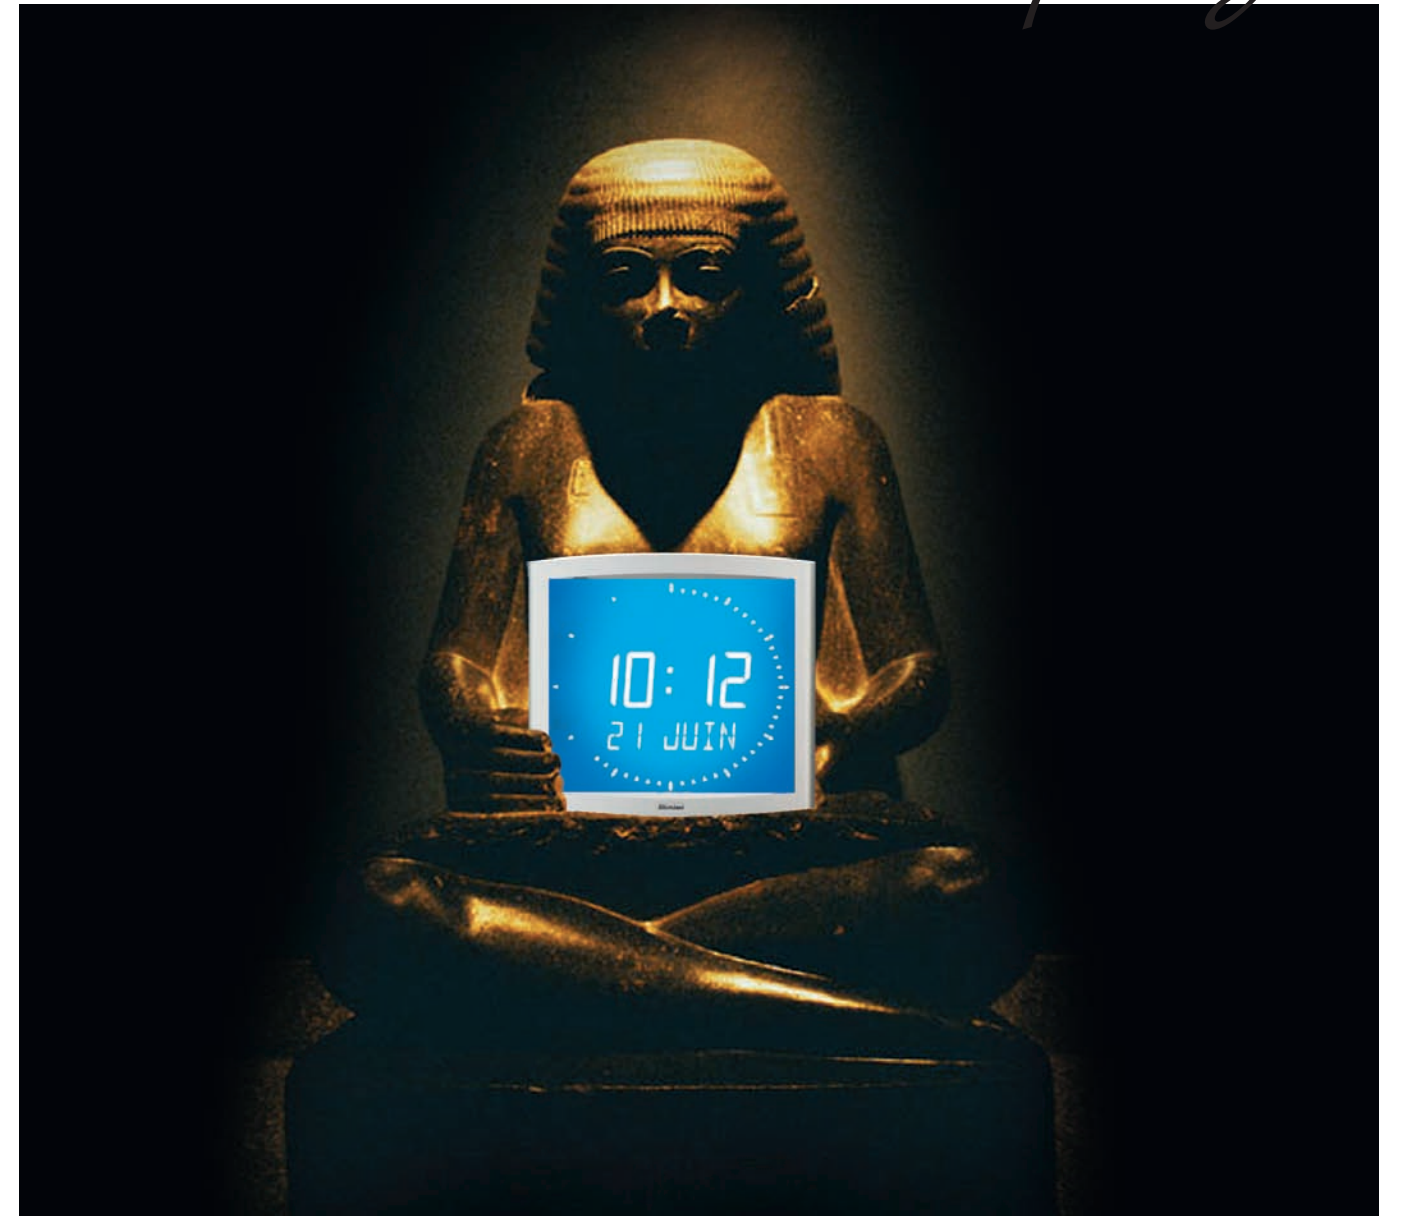

Opalys Date / Ellipse