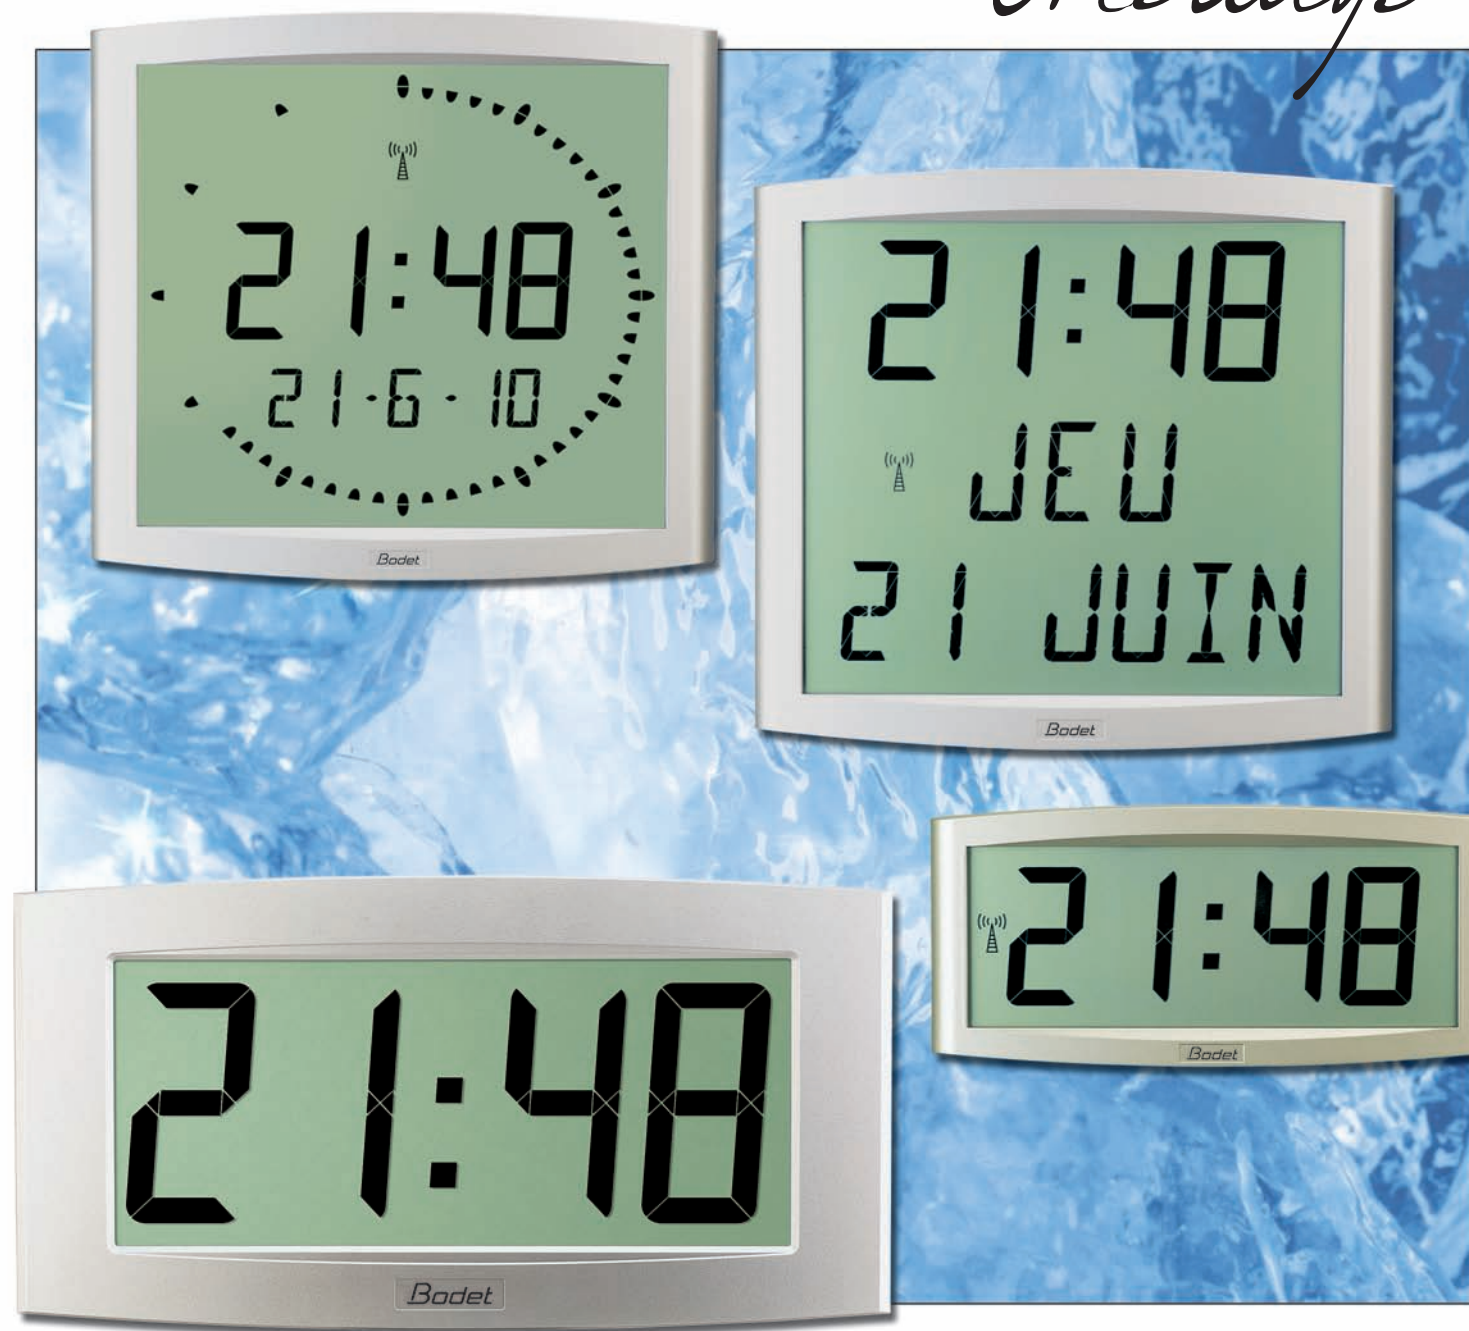

Options et accessoires de montage

■ Support de table

Option support de table disponible pour tous les modèles

■ Support double face

Option support double face (montage mural ou plafond), pour tous les modèles

■ Support d'encastrement

Option encastrement disponible pour la *Cristalys 74*

Dimensions en mm

Cristalys 7

Cristalys Date
Cristalys Ellipse

Cristalys 74

Cristalys

Horloges à cristaux liquides

N° Indigo 0 825 07 10 10
Siège social BP 1
49340 Trémentines
FRANCE
Tél. 02 41 71 72 00
www.bodet.fr

Rue de l'Église 5
Case Postale 12
28052 Courtételle
SUISSE
Tél. 032.42.13.420
www.bodet.ch

Zoning Nord
Avenue Pasteur 19
1300 Wavre
BELGIQUE
Tél. 010.24.56.20
www.bodet.be

Stimaker - 02 41 55 06 35

Ref. 65350 V0310