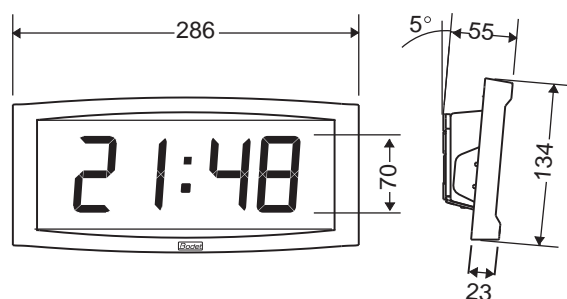

Dimensions en mm

Cristalys 7