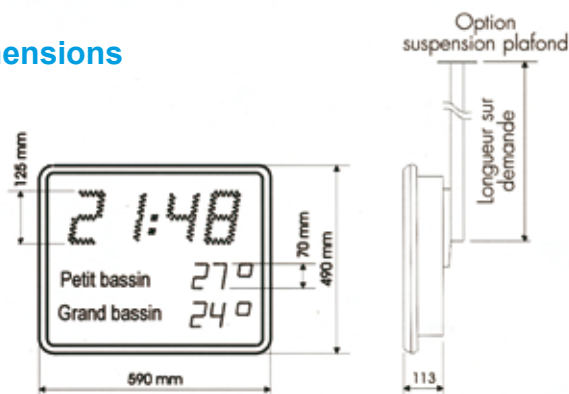

Dimensions

BP1
49340 Trémentines
FRANCE

N° Indigo 0 825 07 10 10

Tél. 02 41 71 72 00
Fax 02 41 71 72 01
www.bodet.com

N° Indigo FAX 0 825 07 12 24