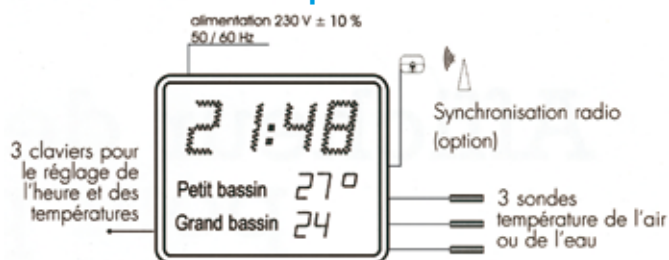

Connexions électriques