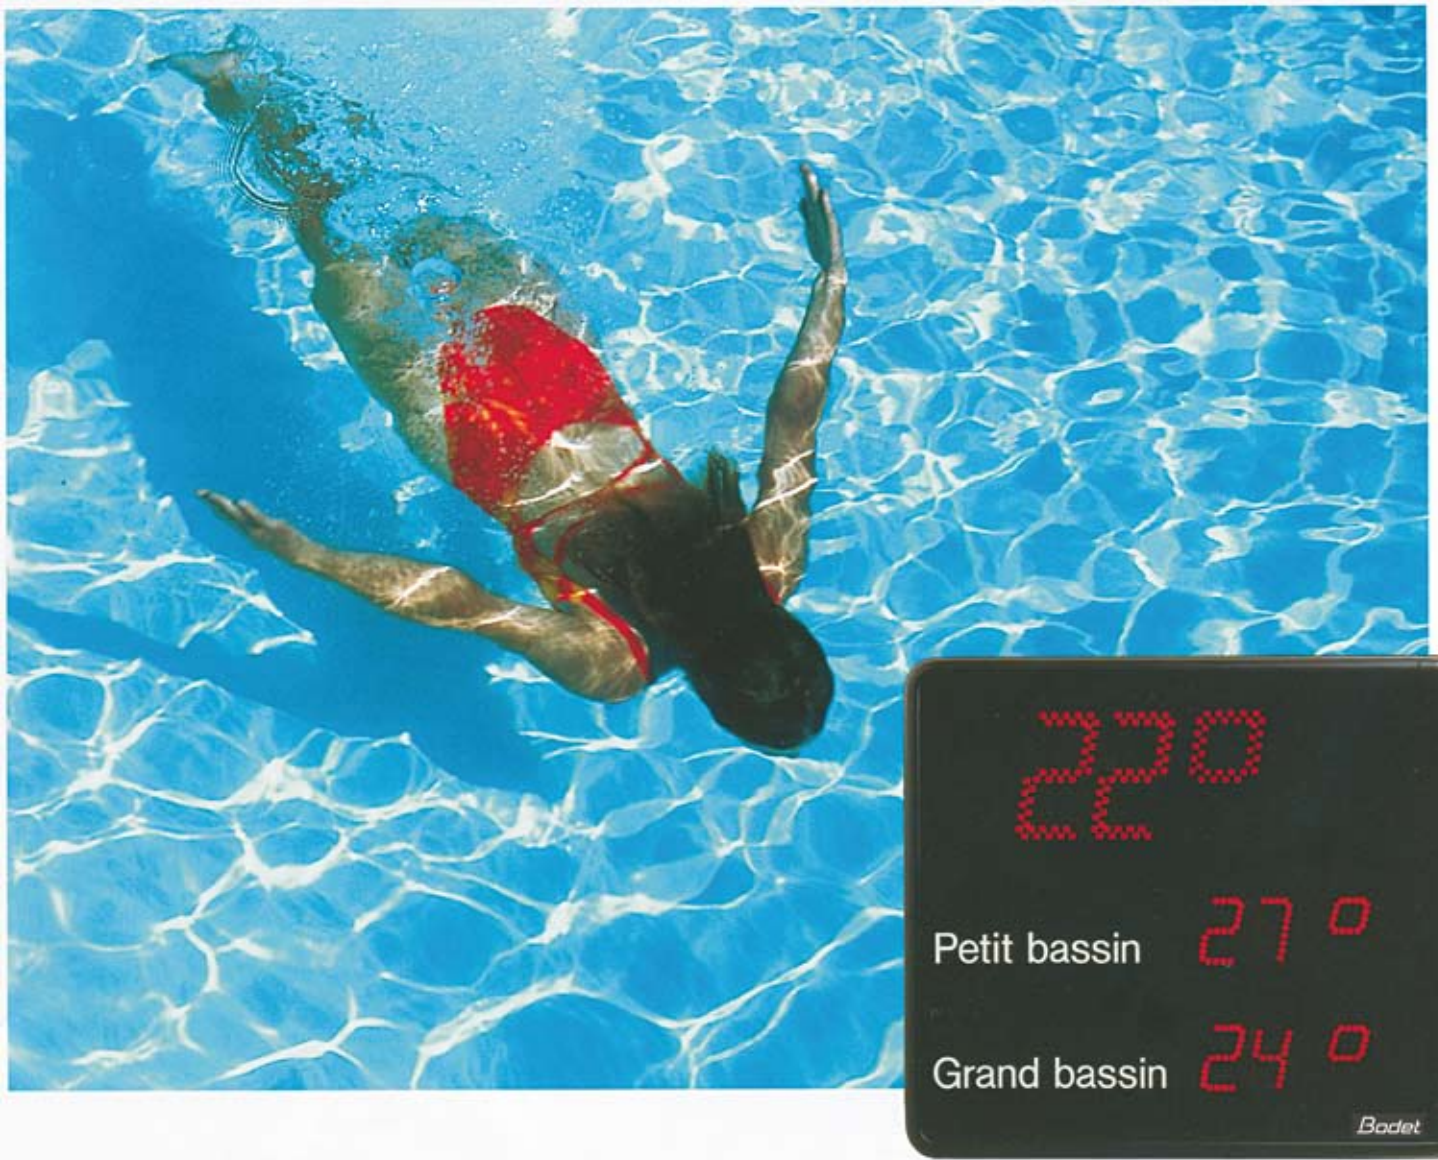

AQUASTYLE

Afficheur de températures
pour piscines
air et bassins

Bodet

Aquastyle

L'afficheur Aquastyle valorise les piscines intérieures ou extérieures. Installé dans le hall d'entrée de la piscine ou dans la zone de baignade, il permet d'afficher les températures de l'eau pour 1 ou 2 bassins.

Le design du boîtier s'intègre avec élégance dans les intérieurs de piscines municipales ou privées. L'Aquastyle répond aux exigences des normes électriques et de sécurité.

L'affichage est réalisé avec des diodes rouges de très haute luminosité, afin de faciliter la lecture, même dans des conditions très lumineuses.

L'aquastyle affiche :

- sur l'afficheur supérieur de 12 cm :
 - l'heure ou la température de l'air ou l'affichage alterné heure et température, toutes les 3 secondes.
- sur les 2 afficheurs inférieurs de 7 cm :
 - la température de 2 bassins distincts ou
 - la température d'un bassin et de l'air ambiant.

Versions d'horloge :

- Autonome à quartz avec synchronisation radio en option.
- Réceptrice temps codé (AFNOR) ou impulsions.

Caractéristiques générales :

- Boîtier aluminium noir mat, coins arrondis.
- Montage mural ou suspension plafond fournie en option.
- Filtre avant antireflet (sans verre).
- Réglage des températures, de l'heure et de la luminosité à l'aide de boutons poussoirs sur les bords du boîtier.
- Sondes de température fournies, doigts de gant inox pour prise de température de l'eau, en option.
- Alimentation 230V +/- 10%, 32VA.
- Précision horaire, 0,2 seconde / jour en version autonome, absolue avec synchronisation radio.
- Cartes électroniques tropicalisées et pièces métalliques protégées contre la corrosion et l'humidité.
- Lisibilité : 30 mètres minimum.
- Température de fonctionnement : -20 à + 70°C.
- 2 textes autocollants au choix parmi :
 - T° air
 - T° bassin
 - Petit bassin
 - Grand bassin
 - Autres textes disponibles sur demande.